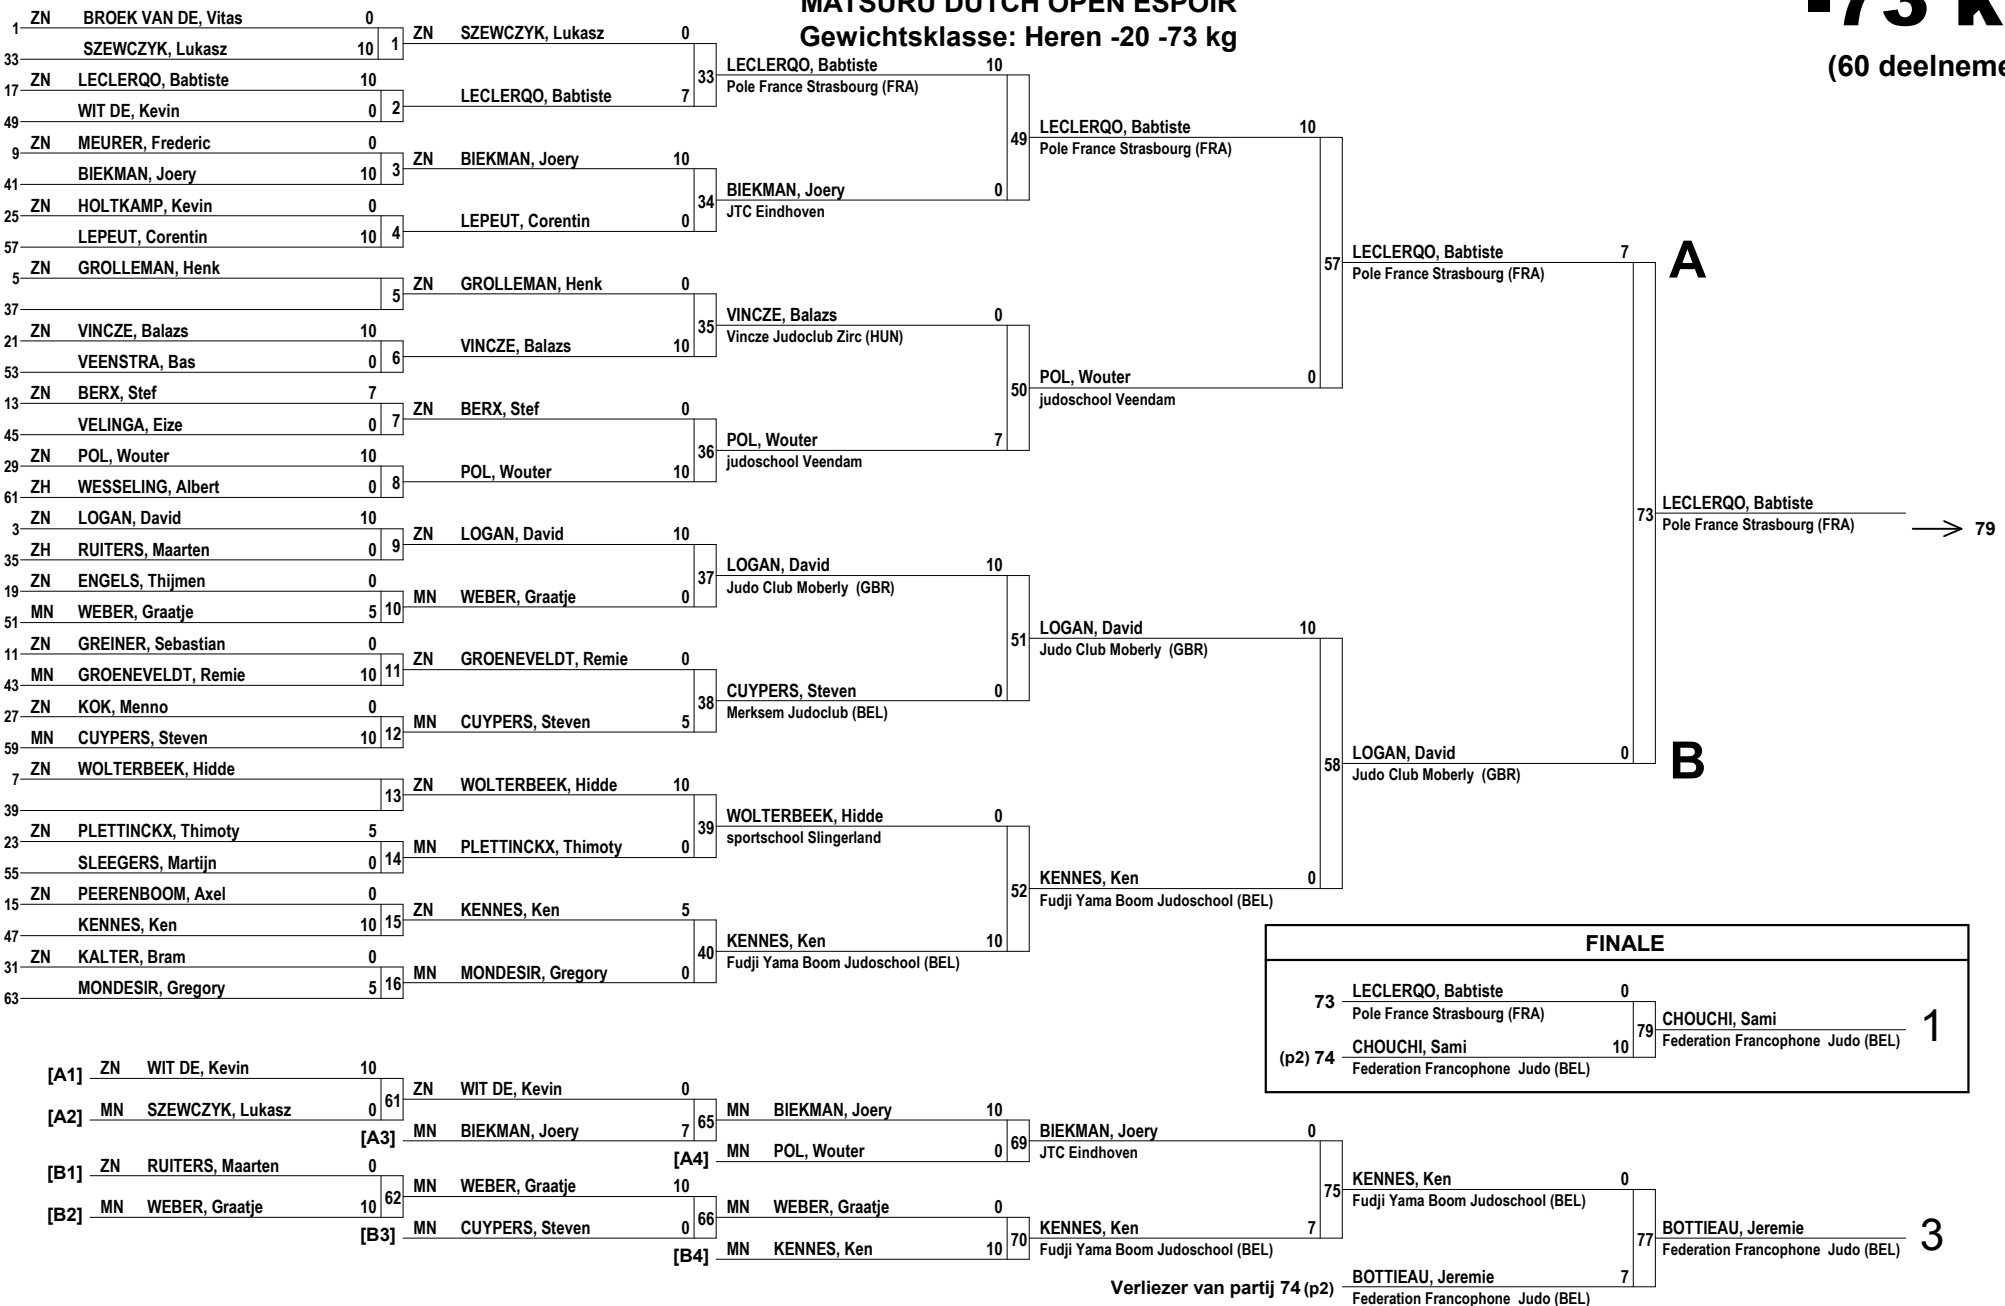

JUDO BOND ZUID NEDERLAND

-73 kg

(60 deelnemers)

MATSURU DUTCH OPEN ESPOIR

Gewichtsklasse: Heren -20 -73 kg

JUDO BOND ZUID NEDERLAND

-73 kg

(60 deelnemers)

MATSURU DUTCH OPEN ESPOIR

Gewichtsklasse: Heren -20 -73 kg